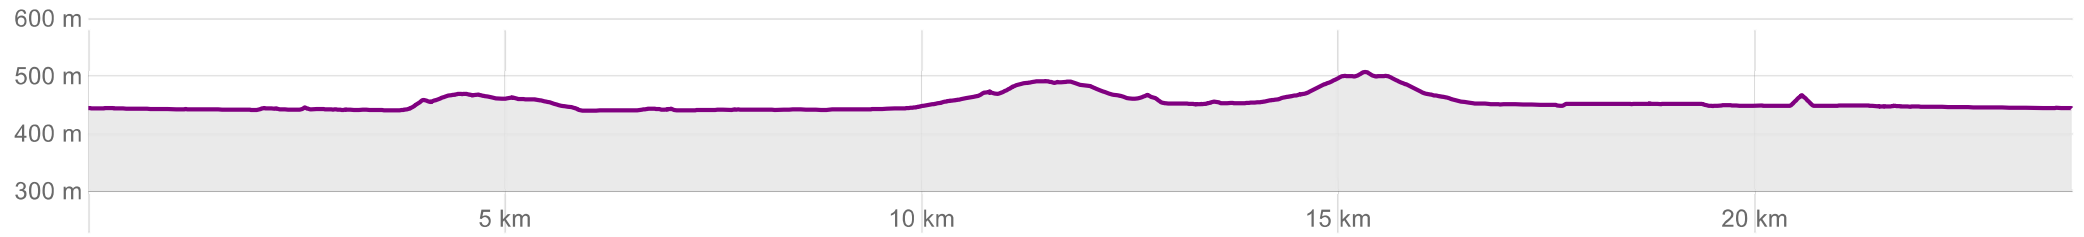

Geodaten © swisstopo
 1000 m
 Massstab 1:50'000

Kirchentour Kappelen | 3.5.2026 | Tour

→ 23.8 km ↗ 222 m ↘ 222 m ⌚ 03 h 05 min 📈 508 m 📉 441 m